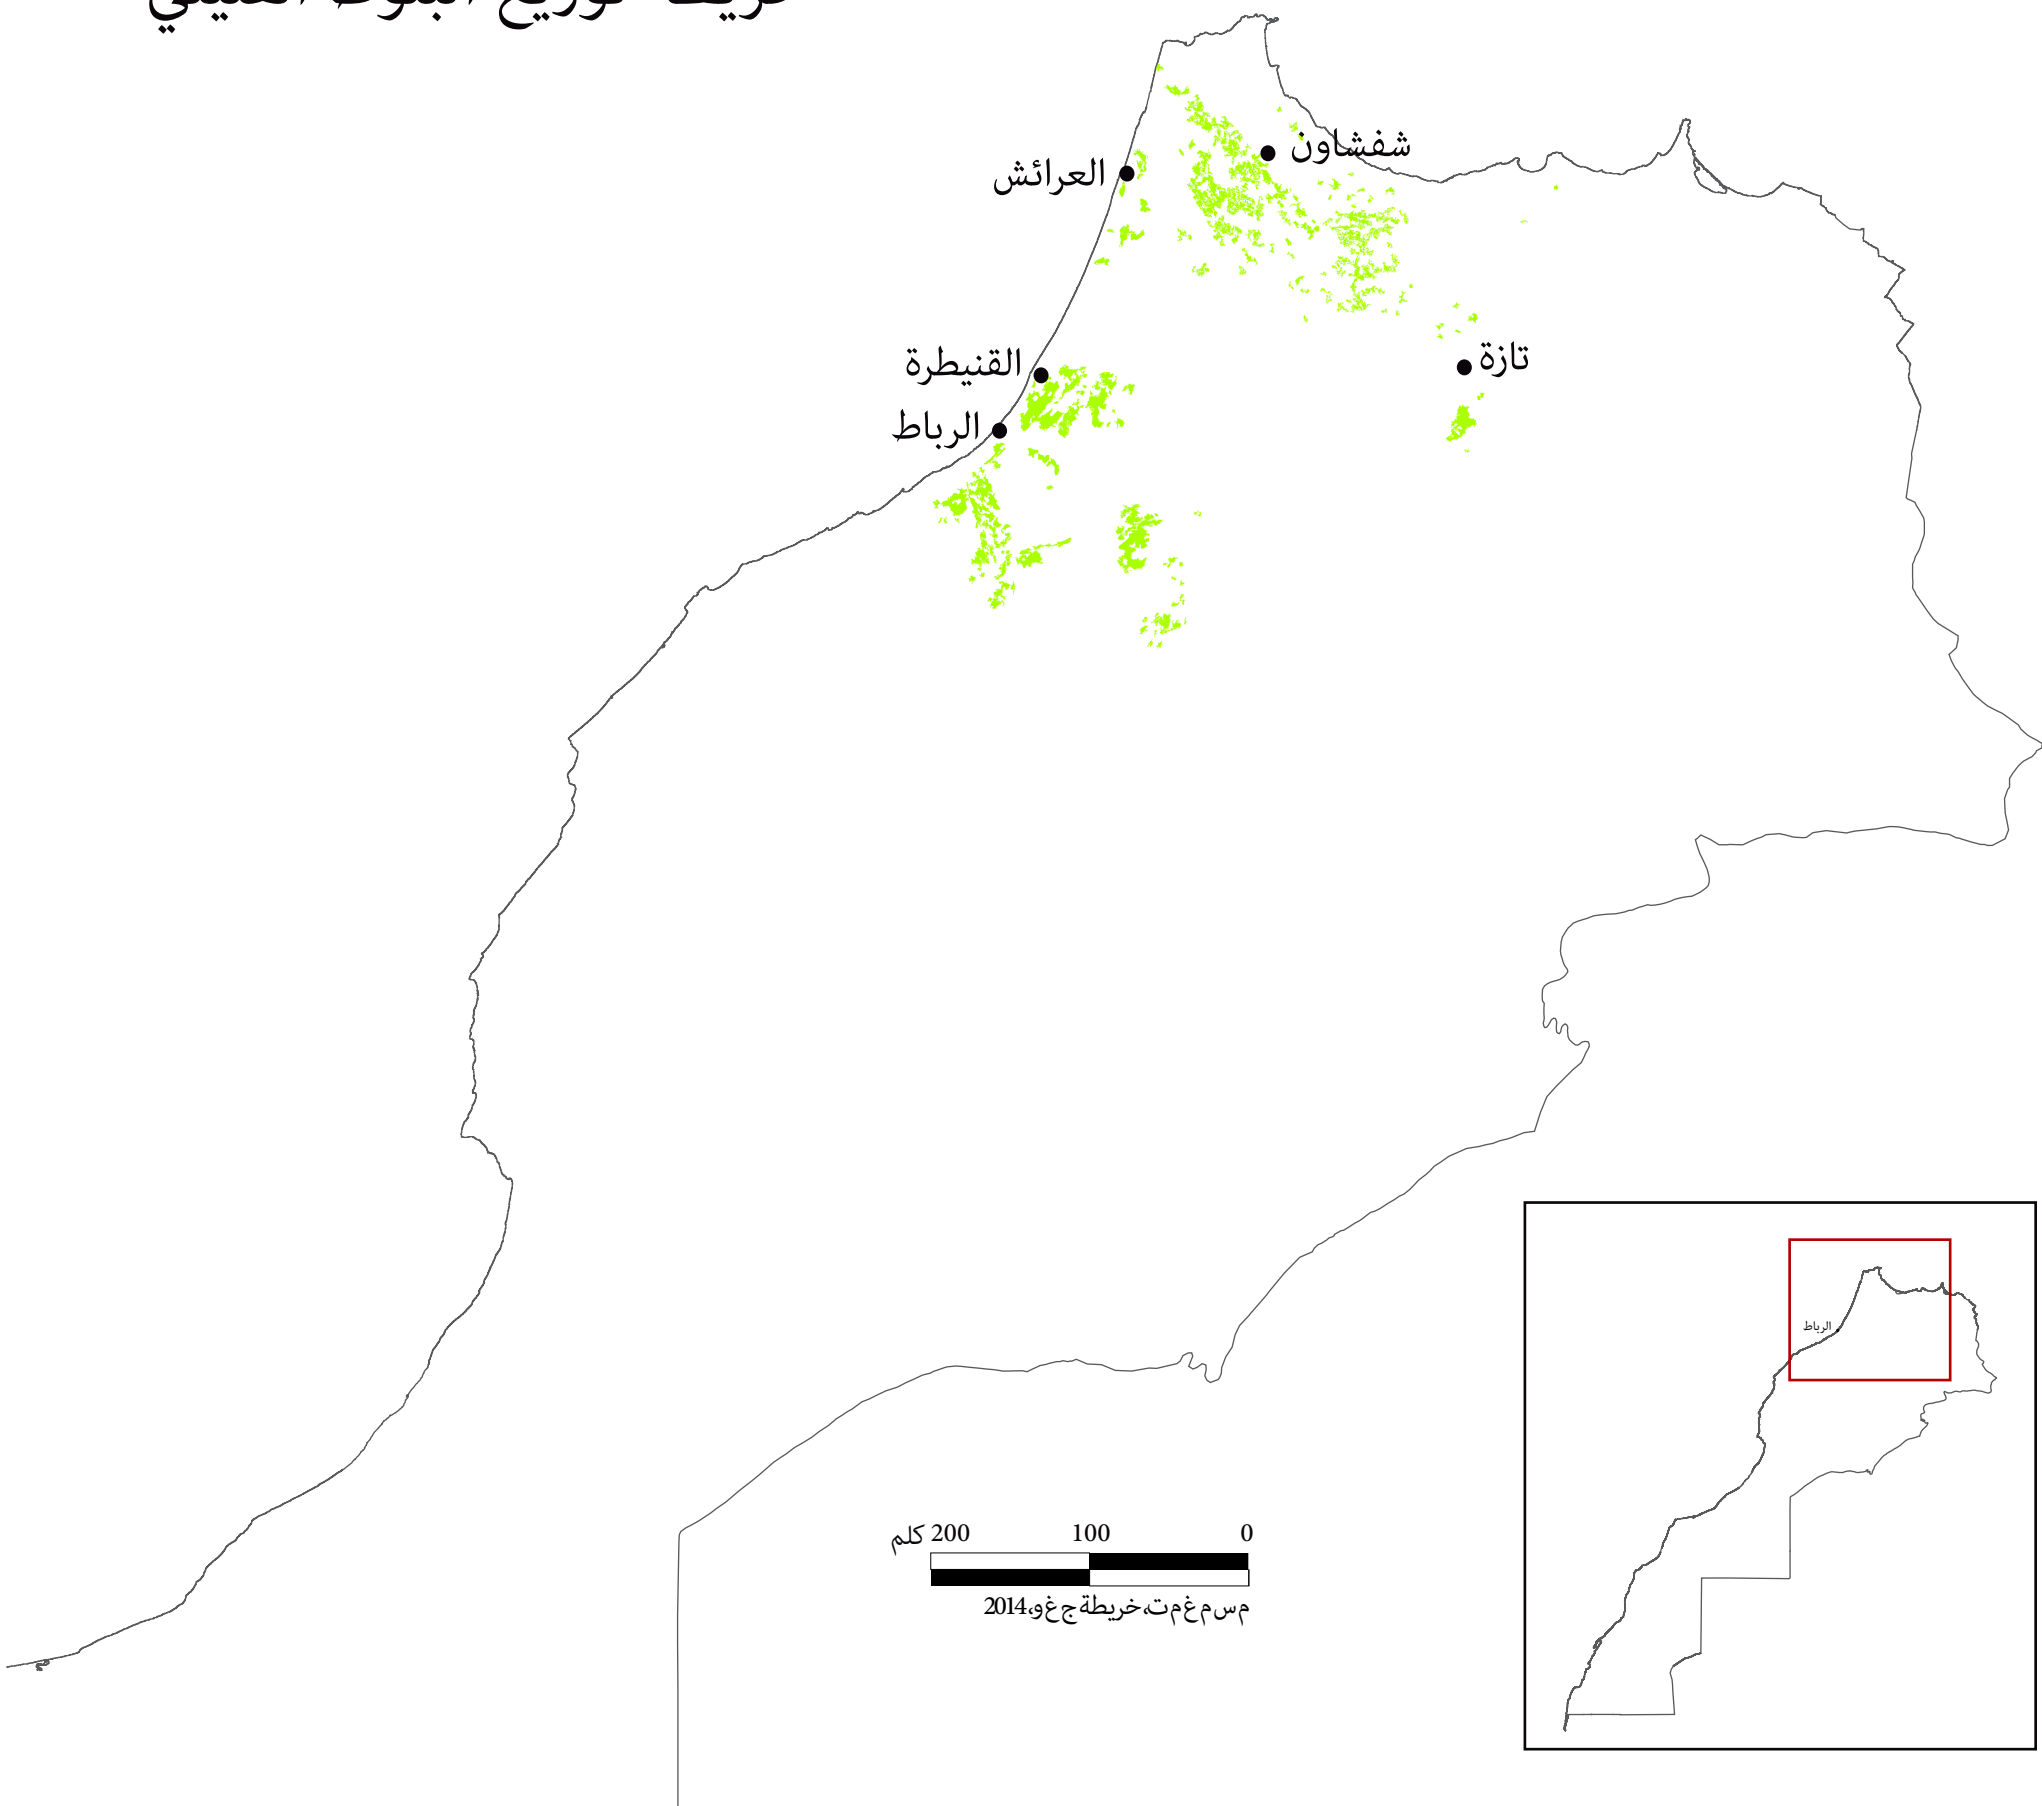

المغرب الغابوي

خريطة توزيع البلوط الفليني

0 100 200 كلم
م س م غ م ت، خريطة ج غ و، 2014